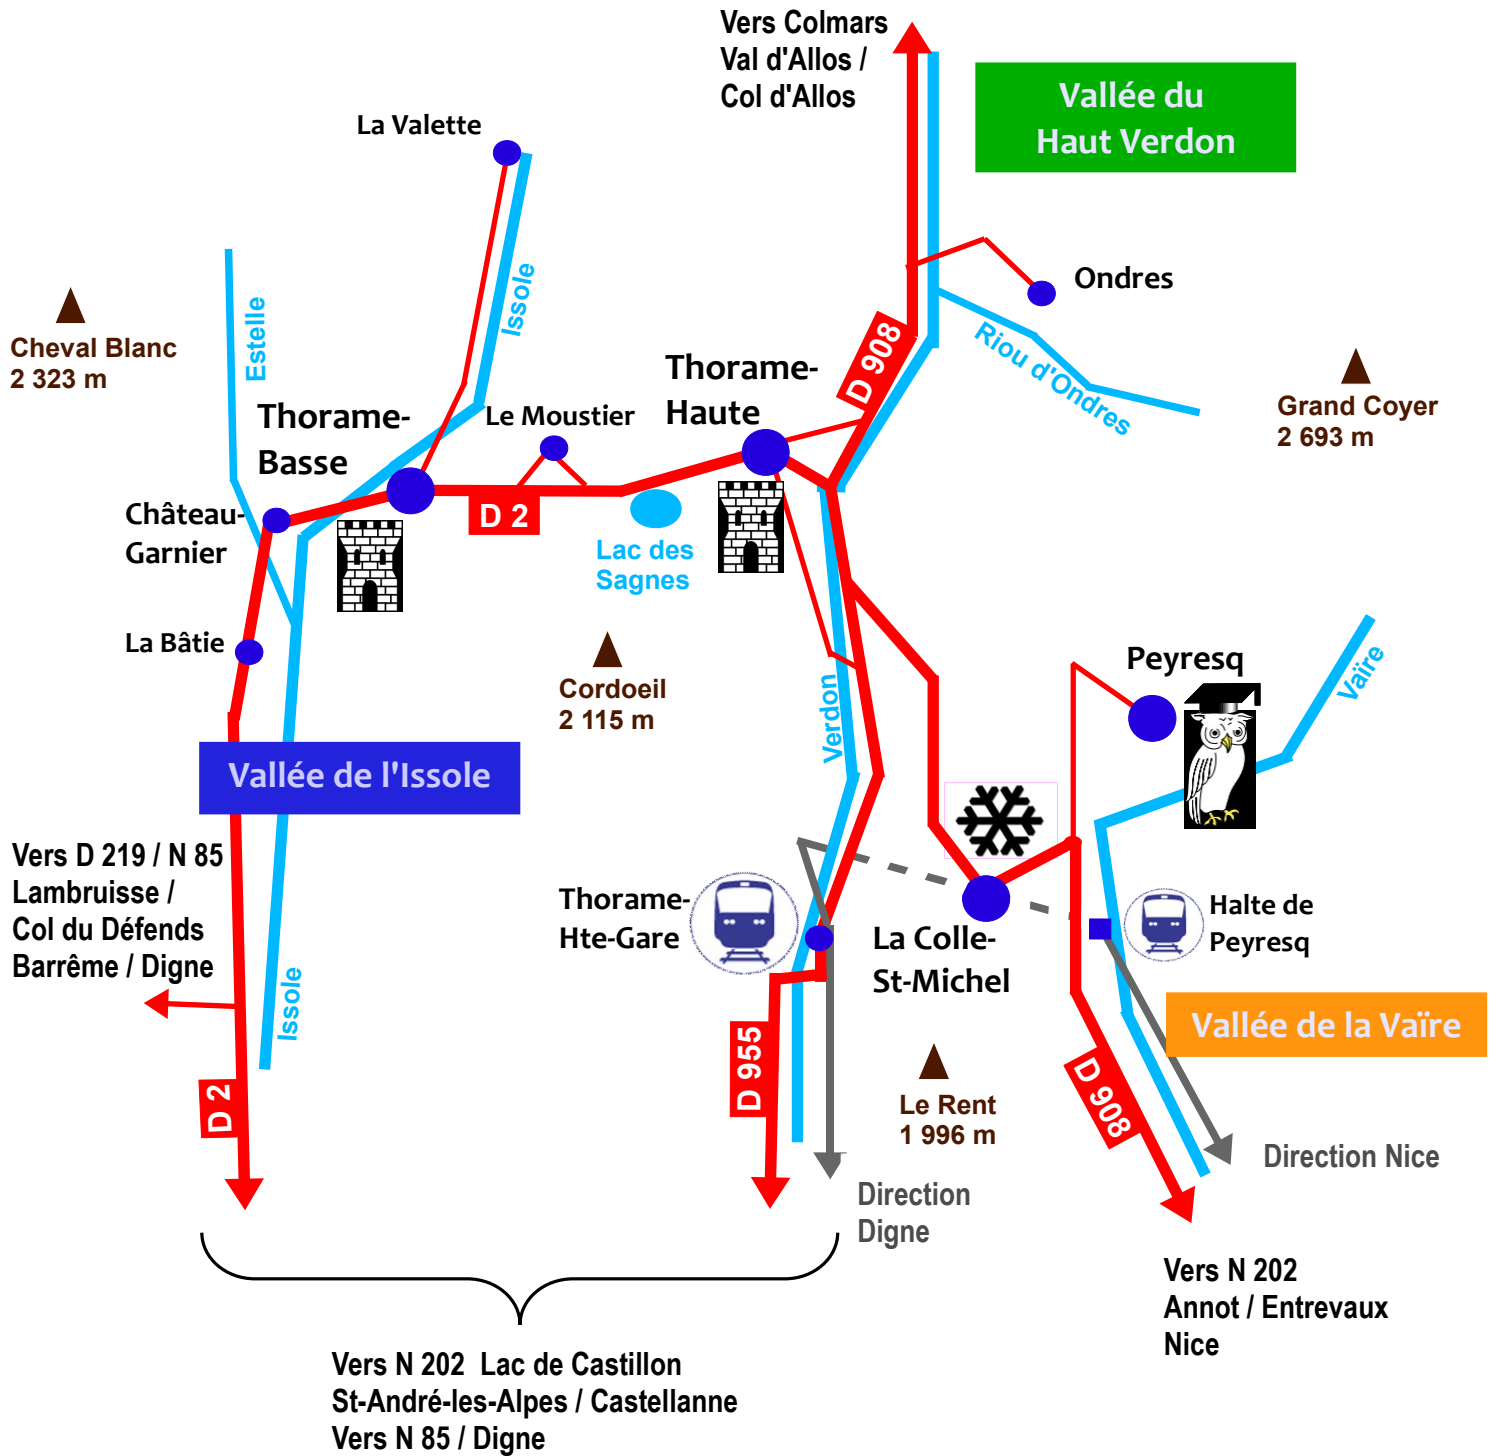

# Carte de situation du Pays de Thorame

Station de ski nordique de la Colle-St-Michel

Patrimoine à découvrir : Tour de Piégut, Pont du Moulin, centres anciens, patrimoine religieux...

Peyresq, village du savoir ouvert sur le monde

Chemin de fer de Provence Ligne Nice - Digne